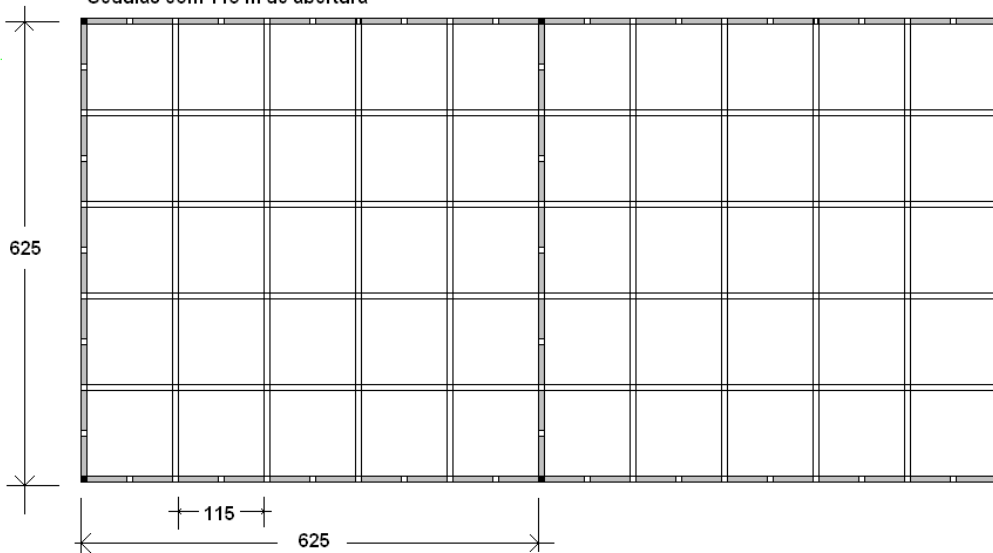

Colmeia T 15

Especificações

Alumínio / Galvalume pré - pintado
Células 50x50 – 90x90 – 110 x110 mm
Modulação 625 x 625 mm
1250 x 625 mm
Travessa 625 mm - Principal 2.500 mm
Ampla gama de cores (consultem o site)

Facilidade de manutenção

O sistema **T 15** permite colocação fácil e rápida devido aos seus perfis clicados o que evita peça de fixação ou parafusos e permite perfeito alinhamento e nivelamento

Os perfis **T 15** são os mesmos que utilizados na maioria dos forros convencionais.

O sistema **T 15** permite a colocação de luminárias, spots, etc...

SISTEMA T 15

Cédulas com 52 mm de abertura

medidas em mm

SISTEMA T 15

Cédulas com 115 mm de abertura

medidas em mm

Integração com outros tipos de placas