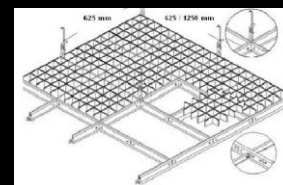

Colmeia T 15

Especificações

Alumínio / Galvalume pré - pintado
Células 50x50 – 90x90 – 110 x110 mm
Modulação 625 x 625 mm
1250 x 625 mm
Travessa 625 mm - Principal 2.500 mm
Ampla gama de cores (consultem o site)

Facilidade de manutenção

O sistema **T 15** permite colocação fácil e rápida devido aos seus perfis clicados o que evita peça de fixação ou parafusos e permite perfeito alinhamento e nivelamento

Os perfis **T 15** são os mesmos que utilizados na maioria dos forros convencionais.

O sistema **T 15** permite a colocação de luminárias, spots, etc...

SISTEMA T 15

Cédulas com 52 mm de abertura

medidas em mm

SISTEMA T 15

Cédulas com 115 mm de abertura

medidas em mm

Integração com outros tipos de placas