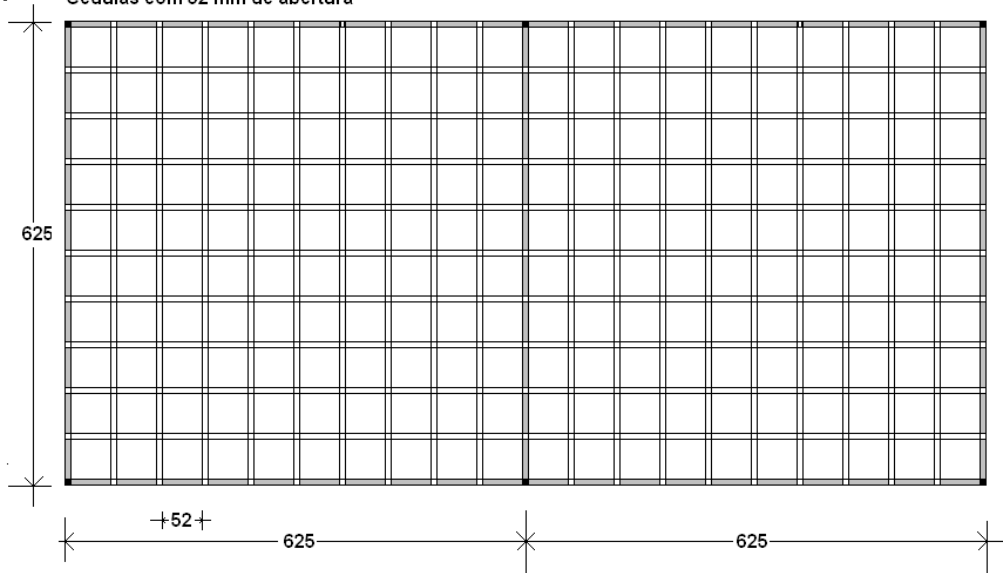

Colmeia T 15

Especificações

Alumínio / Galvalume pré - pintado
Células 50x50 – 90x90 – 110 x110 mm
Modulação 625 x 625 mm
1250 x 625 mm
Travessa 625 mm - Principal 2.500 mm
Ampla gama de cores (consultem o site)

Facilidade de manutenção

O sistema **T 15** permite colocação fácil e rápida devido aos seus perfis clicados o que evita peça de fixação ou parafusos e permite perfeito alinhamento e nivelamento

Os perfis **T 15** são os mesmos que utilizados na maioria dos forros convencionais.

O sistema **T 15** permite a colocação de luminárias, spots, etc...

SISTEMA T 15

Cédulas com 52 mm de abertura

medidas em mm

SISTEMA T 15

Cédulas com 115 mm de abertura

medidas em mm

Integração com outros tipos de placas